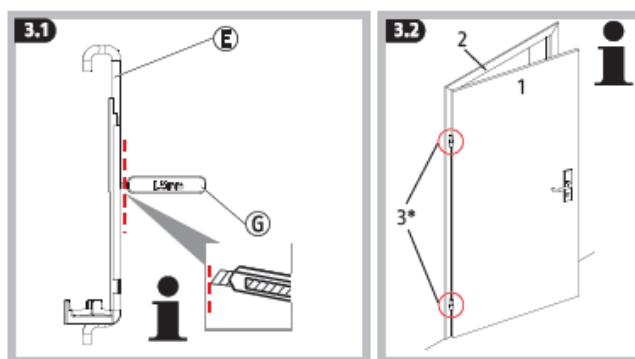

1. Použití a důležitá upozornění

Dveřní zavírač AC CZ4100 se používá na vnitřní stranu dveří, které se otevírají dovnitř a to v místě horního nebo dolního pantu dveří. Mezi pantem a dveřním křídlem musí být odstup min. 1,5 mm. Dle obr. 3.1 a 3.3. Pro nastavení správné pozice pantu použijte přiložené měřicí nářadí. Vhodné pro panty max. výšky 83 mm a max. průměru 15,5 mm.

Vysvětlení symbolů

Pozor! Obsahuje malé díly. Hrozí spolknutí dítětem!

Pozor!

Upozornění k montáži a obsluze

Pohled zhora

2. Obsah balení

3. Montáž a nastavení

- 3.5 Zarážecí pružinu E nasadíte na pant z vnitřní strany dveří
- 3.6 Zavřete dveře
- 3.7 Nasadíte dveřní zavírač a zacvakněte
- 3.8 Dveřní zavírač držte stlačený na doraz pružinu E stlačte dolů
- 3.9 Další možnosti nastavení síly zavírače
- 3.10 Kryt A odstraňte z části B
- 3.11 Posuňte pružiny C a D dle obrázku
- 3.12 Nastavení síly: 1 slabá, 2 silnější, 3 nejsilnější
Sílu nastavte vždy na stejnou hodnotu na obou stranách
- 3.13 Kryt A nasadíte zpět