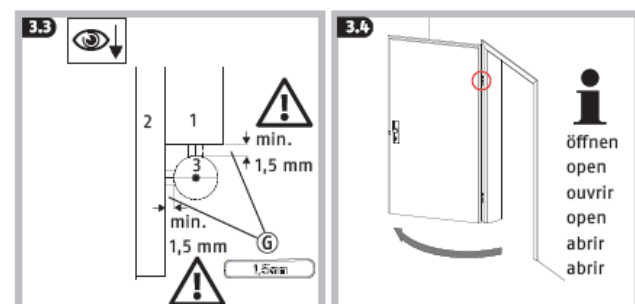

1. Použití a důležitá upozornění

Dveřní zavírač AC CZ4100 se používá na vnitřní stranu dveří, které se otevírají dovnitř a to v místě horního nebo dolního pantu dveří. Mezi pantem a dveřním křídlem musí být odstup min. 1,5 mm. Dle obr. 3.1 a 3.3. Pro nastavení správné pozice pantu použijte přiložené měřicí nářadí. Vhodné pro panty max. výšky 83 mm a max. průměru 15,5 mm.

Vysvětlení symbolů

Pozor! Obsahuje malé díly. Hrozí spolknutí dítětem!

Pozor!

Upozornění k montáži a obsluze

Pohled zhora

2. Obsah balení

3. Montáž a nastavení

- 3.5 Zarážecí pružinu E nasadíte na pant z vnitřní strany dveří
- 3.6 Zavřete dveře
- 3.7 Nasadíte dveřní zavírač a zacvakněte
- 3.8 Dveřní zavírač držte stlačený na doraz pružinu E stlačte dolů
- 3.9 Další možnosti nastavení síly zavírače
- 3.10 Kryt A odstraňte z části B
- 3.11 Posuňte pružiny C a D dle obrázku
- 3.12 Nastavení síly: 1 slabá, 2 silnější, 3 nejsilnější
Sílu nastavte vždy na stejnou hodnotu na obou stranách
- 3.13 Kryt A nasadíte zpět