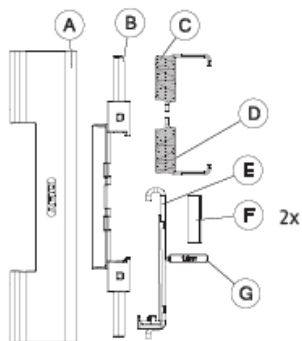

1. Použití a důležitá upozornění

Dveřní zavírač AC CZ4100 se používá na vnitřní stranu dveří, které se otevírají dovnitř a to v místě horního nebo dolního pantu dveří. Mezi pantem a dveřním křídlem musí být odstup min. 1,5 mm. Dle obr. 3.1 a 3.3. Pro nastavení správné pozice pantu použijte přiložené měřicí nářadí. Vhodné pro panty max. výšky 83 mm a max. průměru 15,5 mm.

Vysvětlení symbolů

Pozor! Obsahuje malé díly. Hrozí spolknutí dítětem!

Pozor!

Upozornění k montáži a obsluze

Pohled zhora

2. Obsah balení

3. Montáž a nastavení

- 3.5 Zarážecí pružinu E nasadíte na pant z vnitřní strany dveří
- 3.6 Zavřete dveře
- 3.7 Nasadíte dveřní zavírač a zacvakněte
- 3.8 Dveřní zavírač držte stlačený na doraz pružinu E stlačte dolů
- 3.9 Další možnosti nastavení síly zavírače
- 3.10 Kryt A odstraňte z části B
- 3.11 Posuňte pružiny C a D dle obrázku
- 3.12 Nastavení síly: 1 slabá, 2 silnější, 3 nejsilnější
Sílu nastavte vždy na stejnou hodnotu na obou stranách
- 3.13 Kryt A nasadíte zpět

4. Obsluha

Po instalaci dveřního zavírače lze dveře otevírat pouze do úhlu 135°
Nainstalujte dveřní zarážku.

5. Záruka

Výrobky ABUS jsou koncipovány a vyráběny s velkou pečlivostí dle příslušných platných norem. Splňují také předepsané zkoušky. Záruka se vztahuje na vady materiálu nebo výrobní vady. Je-li prokázána taková to vada, je výrobek opraven nebo vyměněn podle uvážení výrobce. Po uplynutí záruční lhůty záruka končí a případné nároky jsou vyloučeny. ABUS nepřebírá odpovědnost za nedostatky a škody vzniklé vnějšími vlivy např. dopravou, nesprávným použitím výrobku, nedodržením instrukcí uvedených v tomto návodu a vzniklé běžným opotřebením. V případě reklamace výrobku je potřeba předložit originální doklad o koupi s vyznačeným datem, kdy byl výrobek zakoupen.